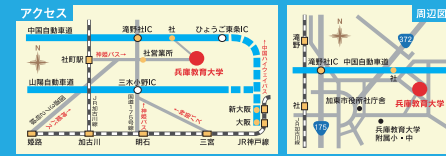

哲学カフェ 23日 14:00 - 15:30

テーマ: 「Work (しごと)! Work (はねおろ)? Work (さくむ)? - 働いてどういうこと?」
ファミリーテーター: 認識形成系教育コース(哲学) 森 秀樹 教授

兵教

ライブラリー フェスタ

絵本の読み聞かせ 23日 11:00 - 17:00

※ベビーカー入館可。
※仮設のおむつ替えコーナー・授乳室があります。
※託児サービスは行いません。

車: 中国自動車道 滝野ICから約15分
バス: JR三宮駅・明石駅・姫路駅から神姫バス「社営業所」乗り換え「兵庫教育大学前」下車

お問い合わせ
兵庫教育大学附属図書館
〒673-1494 加東市下久米 942-1
TEL: 0795-44-2060 Email: office-tosyo-r@hyogo-u.ac.jp

無料古本市
ブックリサイクル
23日 13:00 - 17:00
24日 11:00 - 16:00