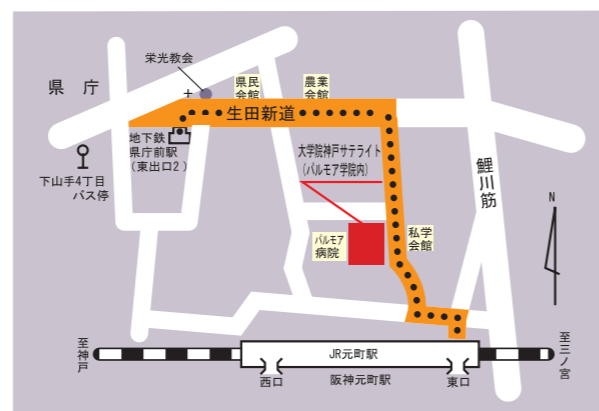

大学院神戸サテライト